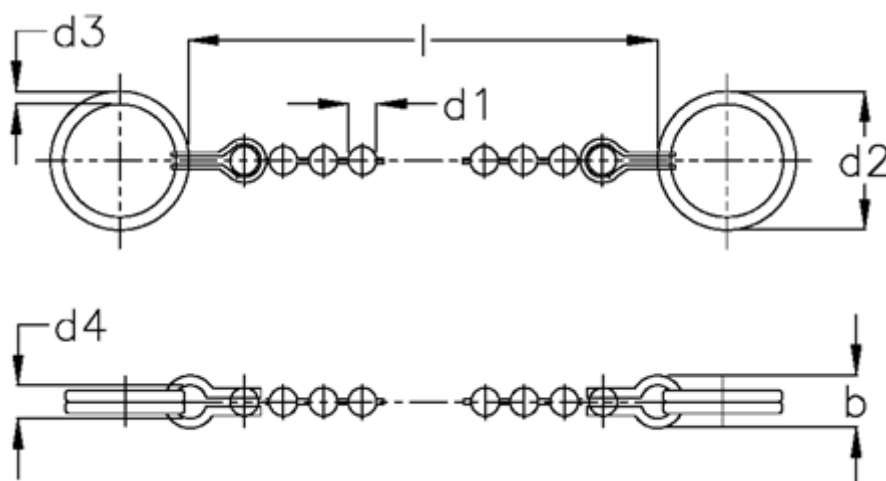

Article number: 2001520030
Description: E+G Ball chain
GN 111-200-30

Measures

b	= 6
d1	= 3.5
d2	= 30
d3	= 1.8
d4	= 4
l	= 200
Static load (N)	= 120